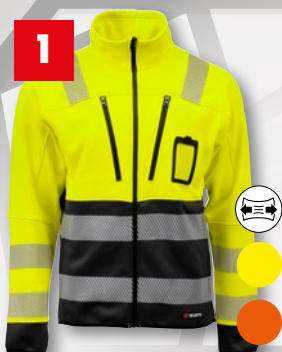

### 9. TURVAJALKINE RAMBLER HIGH

5357 361 360 - 470

Klikkaa tuotteita tai  
tuotenumeroita ja  
katso lisää eShopissa

1

2

3

4

5