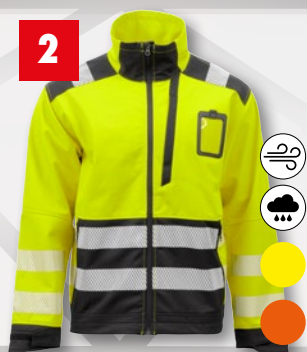

### 9. TURVAJALKINE RAMBLER HIGH

5357 361 360 - 470

Klikkaa tuotteita tai  
tuotenumeroita ja  
katso lisää eShopissa

1

2

3

4

5